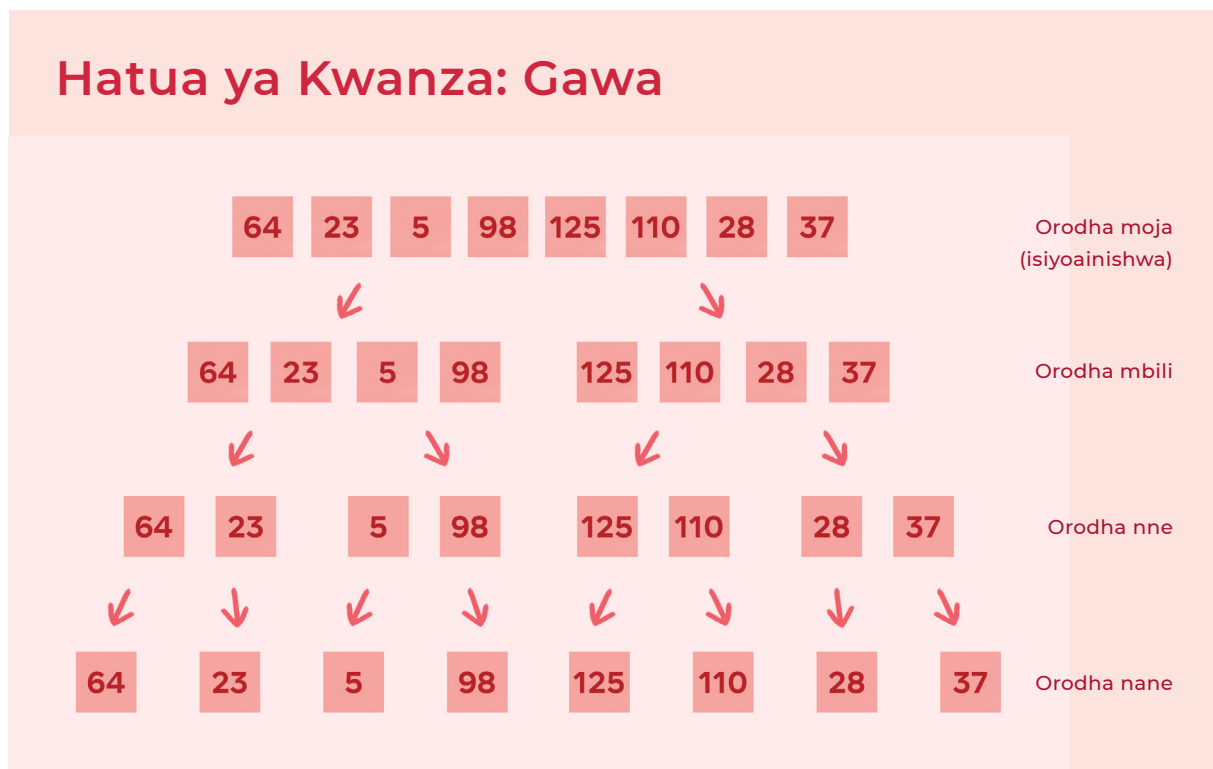

Michoro ya Uainishaji wa Muunganisho

Mchoro wa Uainishaji wa Muunganisho - Hatua ya Kwanza: Gawa

Chanzo: Maudhui haya yanahifadhiwa na Meta na hivi sasa yanajumuisha mafunzo yaliyotolewa kwa shirika la Youth and Media katika Kituo cha Berkman Klein cha Intaneti na Jamii katika Chuo Kikuu cha Harvard chini ya leseni ya Kimataifa ya Creative Commons Attribution-ShareAlike 4.0. Unaweza kuyatumia maudhui hayo, ikiwa ni pamoja na kuyanakili na kuandaa kazi zinazotokana na maudhui hayo, kwa madhumuni ya kibiashara au la, ilimradi utataja mradi wa Youth and Media kama chanzo cha asili na kufuata masharti mengine ya leseni hiyo, kushirikisha kazi zingine zozote za ziada chini ya masharti hayo.

Michoro ya Uainishaji wa Muunganisho

Mchoro wa Uainishaji wa Muunganisho - Hatua ya Pili: Shinda

Chanzo: Maudhui haya yanahifadhiwa na Meta na hivi sasa yanajumuisha mafunzo yaliyotolewa kwa shirika la Youth and Media katika Kituo cha Berkman Klein cha Intaneti na Jamii katika Chuo Kikuu cha Harvard chini ya leseni ya Kimataifa ya Creative Commons Attribution-ShareAlike 4.0. Unaweza kuyatumia maudhui hayo, ikiwa ni pamoja na kuyanakili na kuandaa kazi zinazotokana na maudhui hayo, kwa madhumuni ya kibiashara au la, ilimradi utataja mradi wa Youth and Media kama chanzo cha asili na kufuata masharti mengine ya leseni hiyo, kushirikisha kazi zingine zozote za ziada chini ya masharti hayo.