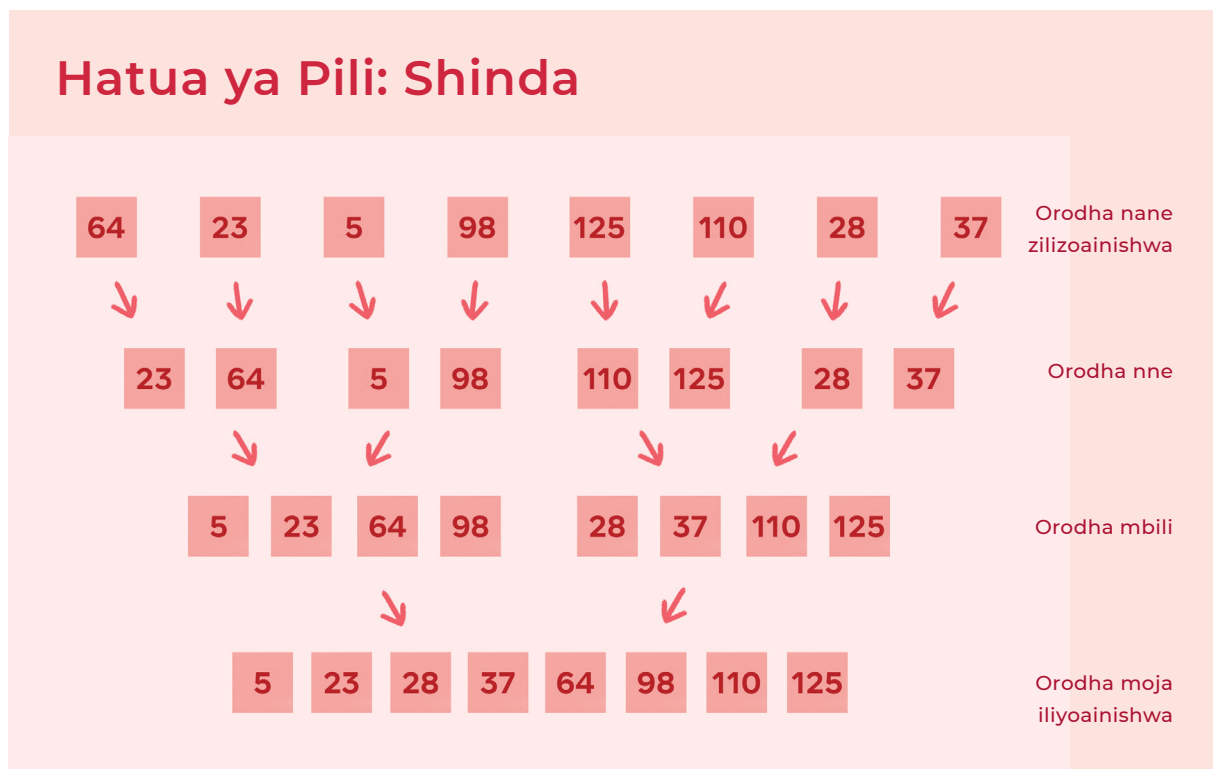

Michoro ya Uainishaji wa Muunganisho

Mchoro wa Uainishaji wa Muunganisho - Hatua ya Kwanza: Gawa

Chanzo: Maudhui haya yanahifadhiwa na Meta na hivi sasa yanajumuisha mafunzo yaliyotolewa kwa shirika la Youth and Media katika Kituo cha Berkman Klein cha Intaneti na Jamii katika Chuo Kikuu cha Harvard chini ya leseni ya Kimataifa ya Creative Commons Attribution-ShareAlike 4.0. Unaweza kuyatumia maudhui hayo, ikiwa ni pamoja na kuyanakili na kuandaa kazi zinazotokana na maudhui hayo, kwa madhumuni ya kibiashara au la, ilimradi utataja mradi wa Youth and Media kama chanzo cha asili na kufuata masharti mengine ya leseni hiyo, kushirikisha kazi zingine zozote za ziada chini ya masharti hayo.

Michoro ya Uainishaji wa Muunganisho

Mchoro wa Uainishaji wa Muunganisho - Hatua ya Pili: Shinda

Chanzo: Maudhui haya yanahifadhiwa na Meta na hivi sasa yanajumuisha mafunzo yaliyotolewa kwa shirika la Youth and Media katika Kituo cha Berkman Klein cha Intaneti na Jamii katika Chuo Kikuu cha Harvard chini ya leseni ya Kimataifa ya Creative Commons Attribution-ShareAlike 4.0. Unaweza kuyatumia maudhui hayo, ikiwa ni pamoja na kuyanakili na kuandaa kazi zinazotokana na maudhui hayo, kwa madhumuni ya kibiashara au la, ilimradi utataja mradi wa Youth and Media kama chanzo cha asili na kufuata masharti mengine ya leseni hiyo, kushirikisha kazi zingine zozote za ziada chini ya masharti hayo.